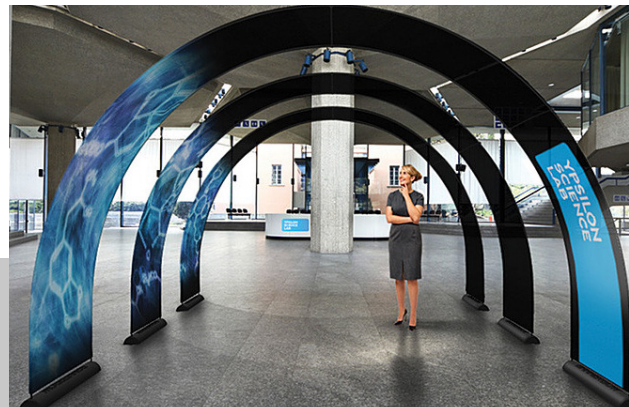

BannerArch

■ Produktinformation

Small: 290 cm breit x 240 cm hoch, 14 kg
Medium: 400 cm breit x 320 cm hoch, 14 kg
Large: 500 cm breit x 370 cm hoch, 15 kg

■ Details